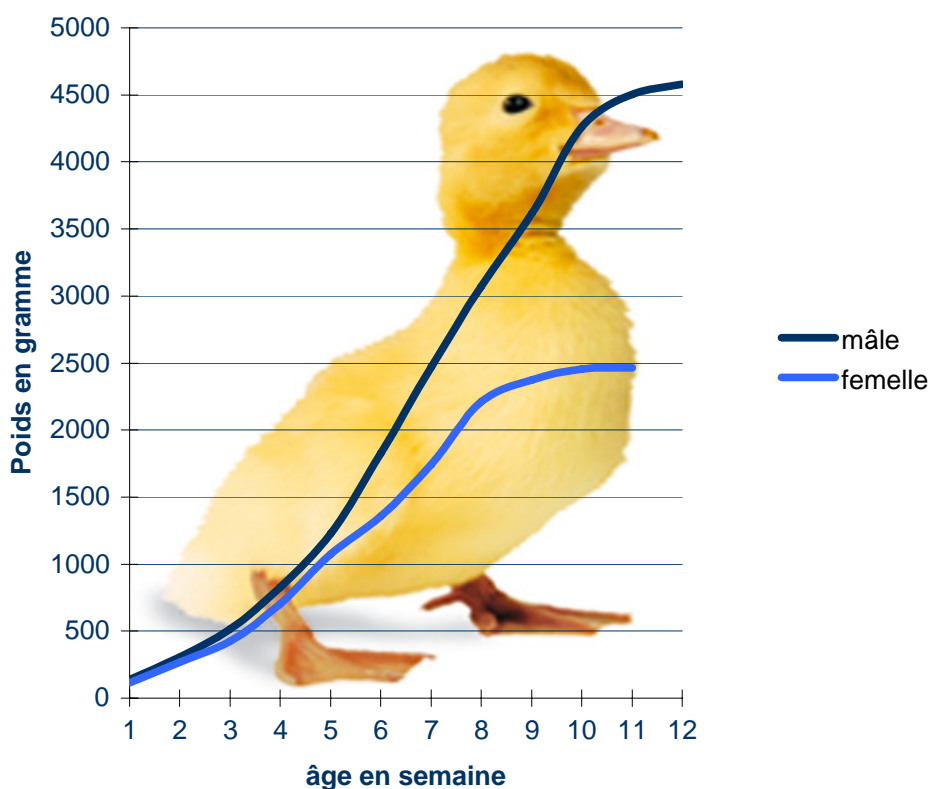

R71 Medium	♂		♀
Couleur	100% de canetons blancs		100% de canetons blancs
Poids vif à 70 jours			2,50 Kg
Poids vif à 84 jours	4,60 à 4,80 Kg		
Indice de consommation	2,75		2,75

Courbe de croissance barbarie

La MESANGERE vous conseille:

- 1- de prévoir une densité de 6 canards / m² dans le bâtiment.
- 2- d'avoir une canetonnière isolée pour le démarrage comme pour l'élevage.
- 3- de prévoir un minimum de 5m² de parcours par canard.
- 4- de procéder à un vide sanitaire de 2 semaines entre chaque lot.